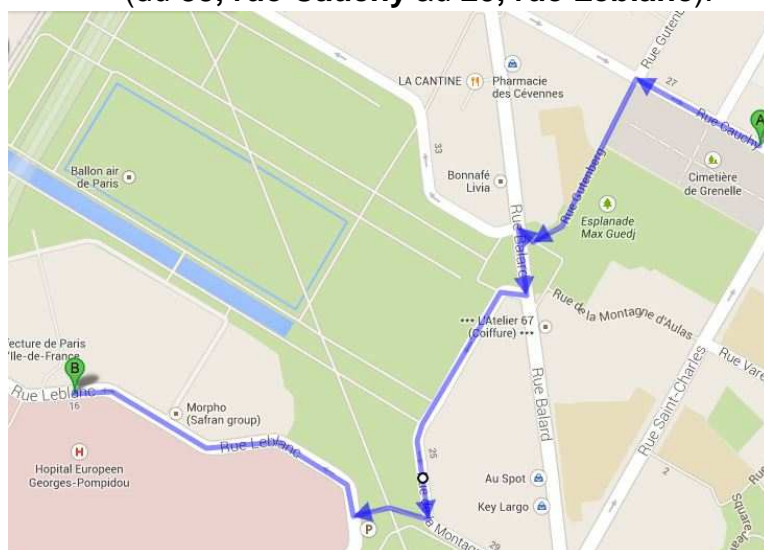

Les urgences 24h/24

Medical help/SAMU	15
Police/Police Nationale (<i>Gendarmerie</i>)	17
Fire & accident/Sapeurs Pompiers	18

Police Station / Commissariat de police Javel-Grenelle :
34 rue Balard
(du lundi au vendredi, de 9h à 20h)
tél. : **01 45 78 37 00**

Pour les urgences non-vitales, vous pouvez aller à
For non-life-threatening emergencies, you can go to

HOPITAL GEORGES POMPIDOU

(du 35, rue Cauchy au 20, rue Leblanc):

Informations sur l'assistance publique: www.aphp.fr